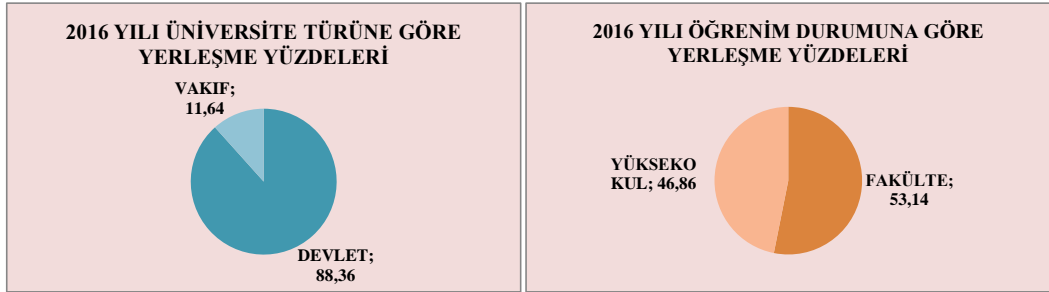

TRABZON MİLLİ EĞİTİM MÜDÜRLÜĞÜ ARGE BİRİMİ**AKÇAABAT İLÇESİ
ÜNİVERSİTEYE YERLEŞEN ÖĞRENCİ BİLGİLERİ**

YIL	Üniversiteye Yerleşen Öğrenci Sayısı
2014	572
2015	634
2016	655

**2016 YILI BÖLÜM / FAKÜLTE TÜRLERİNE GÖRE YERLEŞME BİLGİLERİ**

S.N	BÖLÜM/ FAKÜLTE	YERLEŞEN ÖĞRENCİ SAYISI	YERLEŞEN ÖĞRENCİ YÜZDESİ
1	TIP FAKÜLTESİ	4	0,61
2	DİŞ HEKİMLİĞİ	1	0,15
3	ECZACILIK FAKÜLTESİ	1	0,15
4	FEN EDEBİYAT FAKÜLTESİ	45	6,87
5	EĞİTİM FAKÜLTESİ	79	12,06
6	HUKUK FAKÜLTESİ	19	2,90
7	İKTİSADİ VE İDARİ BİLİMLER FAKÜLTESİ	57	8,70
8	MÜHENDİSLİK VE MİMARLIK FAKÜLTESİ	57	8,70
9	SAĞLIK BİLİMLERİ FAKÜLTESİ	16	2,44
10	İLAHİYAT FAKÜLTESİ	9	1,37
11	AÇIKÖĞRETİM FAKÜLTESİ	22	3,36
12	YÜKSEKOKUL ve MESLEK YÜKSEKOKULLARI	306	46,72
13	SIYASAL BİLİMLER FAKÜLTESİ	3	0,46
14	DİĞER	36	5,50