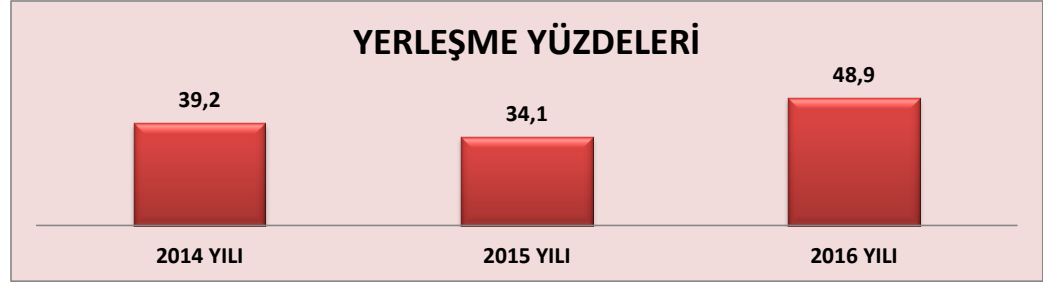

TRABZON MİLLİ EĞİTİM MÜDÜRLÜĞÜ ARGE BİRİMİ**AKÇAABAT İLÇESİ
ÜNİVERSİTEYE YERLEŞEN ÖĞRENCİ BİLGİLERİ**

YIL	Üniversiteye Yerleşen Öğrenci Sayısı
2014	572
2015	634
2016	655

**2016 YILI BÖLÜM / FAKÜLTE TÜRLERİNE GÖRE YERLEŞME BİLGİLERİ**

S.N	BÖLÜM/ FAKÜLTE	YERLEŞEN ÖĞRENCİ SAYISI	YERLEŞEN ÖĞRENCİ YÜZDESİ
1	TIP FAKÜLTESİ	4	0,61
2	DİŞ HEKİMLİĞİ	1	0,15
3	ECZACILIK FAKÜLTESİ	1	0,15
4	FEN EDEBİYAT FAKÜLTESİ	45	6,87
5	EĞİTİM FAKÜLTESİ	79	12,06
6	HUKUK FAKÜLTESİ	19	2,90
7	İKTİSADİ VE İDARİ BİLİMLER FAKÜLTESİ	57	8,70
8	MÜHENDİSLİK VE MİMARLIK FAKÜLTESİ	57	8,70
9	SAĞLIK BİLİMLERİ FAKÜLTESİ	16	2,44
10	İLAHİYAT FAKÜLTESİ	9	1,37
11	AÇIKÖĞRETİM FAKÜLTESİ	22	3,36
12	YÜKSEKOKUL ve MESLEK YÜKSEKOKULLARI	306	46,72
13	SIYASAL BİLİMLER FAKÜLTESİ	3	0,46
14	DİĞER	36	5,50