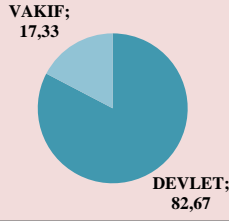

TRABZON MİLLİ EĞİTİM MÜDÜRLÜĞÜ ARGE BİRİMİ

ARSİN İLÇESİ
ÜNİVERSİTEYE YERLEŞEN ÖĞRENCİ BİLGİLERİ

YIL	Üniversiteye Yerleşen Öğrenci Sayısı
2014	52
2015	88
2016	75

YERLEŞME YÜZDELERİ

2016 YILI ÜNİVERSİTE TÜRÜNE GÖRE
YERLEŞME YÜZDELERİ

2016 YILI ÖĞRENİM DURUMUNA GÖRE
YERLEŞME YÜZDELERİ

2016 YILI BÖLÜM / FAKÜLTE TÜRLERİNE GÖRE YERLEŞME BİLGİLERİ

S.N	BÖLÜM/ FAKÜLTE	YERLEŞEN ÖĞRENCİ SAYISI	YERLEŞEN ÖĞRENCİ YÜZDESİ
1	TIP FAKÜLTESİ		
2	DİŞ HEKİMLİĞİ		
3	ECZACILIK FAKÜLTESİ		
4	FEN EDEBİYAT FAKÜLTESİ	3	4,00
5	EĞİTİM FAKÜLTESİ	5	6,67
6	HUKUK FAKÜLTESİ	1	1,33
7	İKTİSADİ VE İDARİ BİLİMLER FAKÜLTESİ	10	13,33
8	MÜHENDİSLİK VE MİMARLIK FAKÜLTESİ	7	9,33
9	SAĞLIK BİLİMLERİ FAKÜLTESİ		
10	İLAHİYAT FAKÜLTESİ	4	5,33
11	AÇIKÖĞRETİM FAKÜLTESİ	8	10,67
12	YÜKSEKÖĞRETİM ve MESLEK YÜKSEKÖĞRETİM KULLARI	31	41,33
13	SİYASAL BİLİMLER FAKÜLTESİ		
14	DİĞER	6	8,00