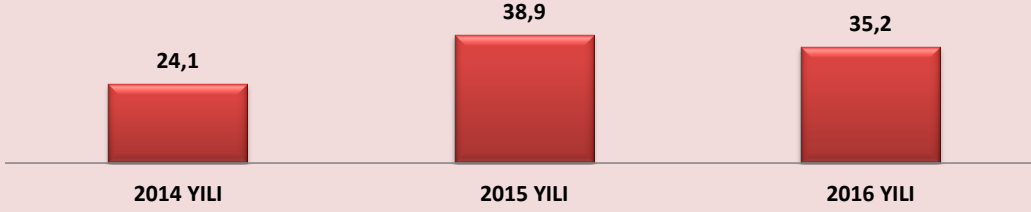

TRABZON MİLLİ EĞİTİM MÜDÜRLÜĞÜ ARGE BİRİMİ

ARSİN İLÇESİ
ÜNİVERSİTEYE YERLEŞEN ÖĞRENCİ BİLGİLERİ

YIL	Üniversiteye Yerleşen Öğrenci Sayısı
2014	52
2015	88
2016	75

YERLEŞME YÜZDELERİ

2016 YILI ÜNİVERSİTE TÜRÜNE GÖRE
YERLEŞME YÜZDELERİ

2016 YILI ÖĞRENİM DURUMUNA GÖRE
YERLEŞME YÜZDELERİ

2016 YILI BÖLÜM / FAKÜLTE TÜRLERİNE GÖRE YERLEŞME BİLGİLERİ

S.N	BÖLÜM/ FAKÜLTE	YERLEŞEN ÖĞRENCİ SAYISI	YERLEŞEN ÖĞRENCİ YÜZDESİ
1	TIP FAKÜLTESİ		
2	DİŞ HEKİMLİĞİ		
3	ECZACILIK FAKÜLTESİ		
4	FEN EDEBİYAT FAKÜLTESİ	3	4,00
5	EĞİTİM FAKÜLTESİ	5	6,67
6	HUKUK FAKÜLTESİ	1	1,33
7	İKTİSADİ VE İDARİ BİLİMLER FAKÜLTESİ	10	13,33
8	MÜHENDİSLİK VE MİMARLIK FAKÜLTESİ	7	9,33
9	SAĞLIK BİLİMLERİ FAKÜLTESİ		
10	İLAHİYAT FAKÜLTESİ	4	5,33
11	AÇIKÖĞRETİM FAKÜLTESİ	8	10,67
12	YÜKSEKÖĞRETİM ve MESLEK YÜKSEKÖĞRETİM KULLARI	31	41,33
13	SİYASAL BİLİMLER FAKÜLTESİ		
14	DİĞER	6	8,00