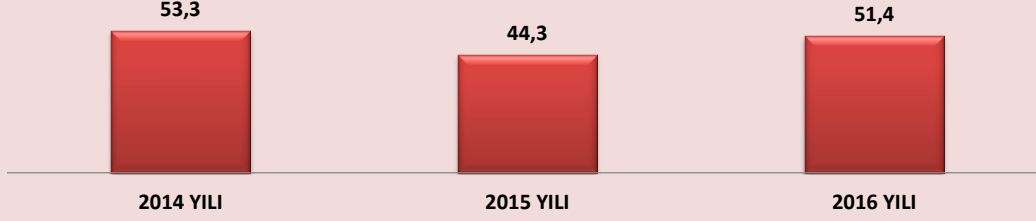

TRABZON MİLLİ EĞİTİM MÜDÜRLÜĞÜ ARGE BİRİMİ**BEŞİKDÜZÜ İLÇESİ
ÜNİVERSİTEYE YERLEŞEN ÖĞRENCİ BİLGİLERİ**

YIL	Üniversiteye Yerleşen Öğrenci Sayısı
2014	313
2015	247
2016	284

YERLEŞME YÜZDELERİ**2016 YILI ÜNİVERSİTE TÜRÜNE GÖRE
YERLEŞME YÜZDELERİ****2016 YILI ÖĞRENİM DURUMUNA GÖRE
YERLEŞME YÜZDELERİ****2016 YILI BÖLÜM / FAKÜLTE TÜRLERİNE GÖRE YERLEŞME BİLGİLERİ**

S.N	BÖLÜM/ FAKÜLTE	YERLEŞEN ÖĞRENCİ SAYISI	YERLEŞEN ÖĞRENCİ YÜZDESİ
1	TIP FAKÜLTESİ	1	0,35
2	DİŞ HEKİMLİĞİ	1	0,35
3	ECZACILIK FAKÜLTESİ	1	0,35
4	FEN EDEBİYAT FAKÜLTESİ	20	7,04
5	EĞİTİM FAKÜLTESİ	48	16,90
6	HUKUK FAKÜLTESİ	11	3,87
7	İKTİSADİ VE İDARİ BİLİMLER FAKÜLTESİ	16	5,63
8	MÜHENDİSLİK VE MİMARLIK FAKÜLTESİ	30	10,56
9	SAĞLIK BİLİMLERİ FAKÜLTESİ	25	8,80
10	İLAHİYAT FAKÜLTESİ	7	2,46
11	AÇIKÖĞRETİM FAKÜLTESİ	5	1,76
12	YÜKSEKOKUL ve MESLEK YÜKSEKOKULLARI	111	39,08
13	SİYASAL BİLİMLER FAKÜLTESİ	3	1,06
14	DİĞER	5	1,76