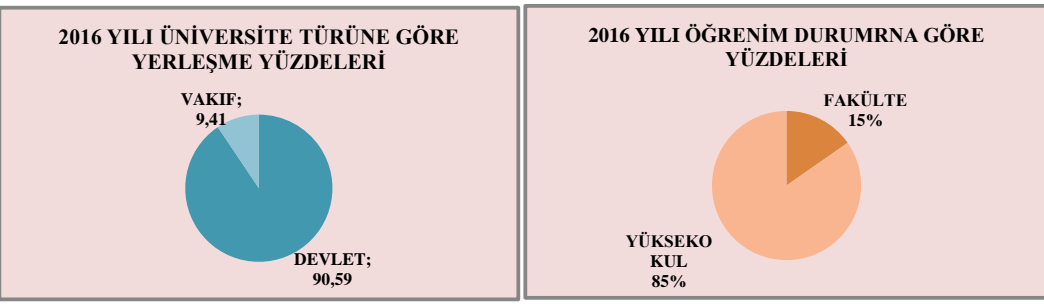

TRABZON MİLLİ EĞİTİM MÜDÜRLÜĞÜ ARGE BİRİMİ**ÇARŞIBAŞI İLÇESİ
ÜNİVERSİTEYE YERLEŞEN ÖĞRENCİ BİLGİLERİ**

YIL	Üniversiteye Yerleşen Öğrenci Sayısı
2014	38
2015	65
2016	85

**2016 YILI BÖLÜM / FAKÜLTE TÜRLERİNE GÖRE YERLEŞME BİLGİLERİ**

S.N	BÖLÜM/ FAKÜLTE	YERLEŞEN ÖĞRENCİ SAYISI	YERLEŞEN ÖĞRENCİ YÜZDESİ
1	TIP FAKÜLTESİ		
2	DİŞ HEKİMLİĞİ		
3	ECZACILIK FAKÜLTESİ		
4	FEN EDEBİYAT FAKÜLTESİ	3	3,53
5	EĞİTİM FAKÜLTESİ		
6	HUKUK FAKÜLTESİ		
7	İKTİSADİ VE İDARİ BİLİMLER FAKÜLTESİ	3	3,53
8	MÜHENDİSLİK VE MİMARLIK FAKÜLTESİ		
9	SAĞLIK BİLİMLERİ FAKÜLTESİ	4	4,71
10	İLAHİYAT FAKÜLTESİ	1	1,18
11	AÇIKÖĞRETİM FAKÜLTESİ	5	5,88
12	YÜKSEKOKUL ve MESLEK YÜKSEKOKULLARI	69	81,18
13	SİYASAL BİLİMLER FAKÜLTESİ		