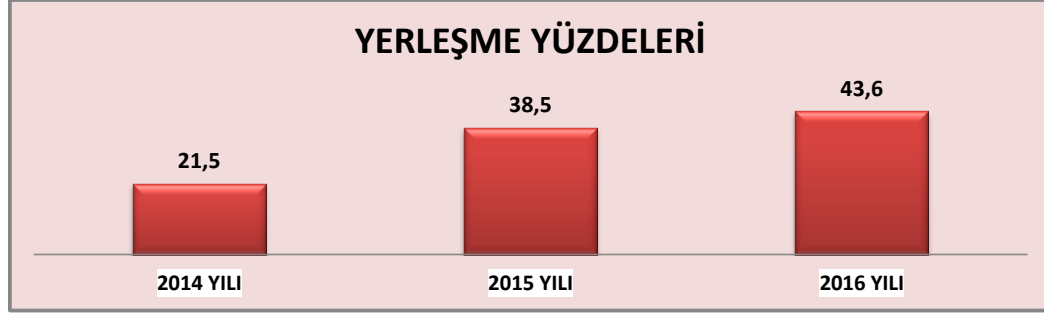

TRABZON MİLLİ EĞİTİM MÜDÜRLÜĞÜ ARGE BİRİMİ**ÇARŞIBAŞI İLÇESİ
ÜNİVERSİTEYE YERLEŞEN ÖĞRENCİ BİLGİLERİ**

YIL	Üniversiteye Yerleşen Öğrenci Sayısı
2014	38
2015	65
2016	85

**2016 YILI BÖLÜM / FAKÜLTE TÜRLERİNE GÖRE YERLEŞME BİLGİLERİ**