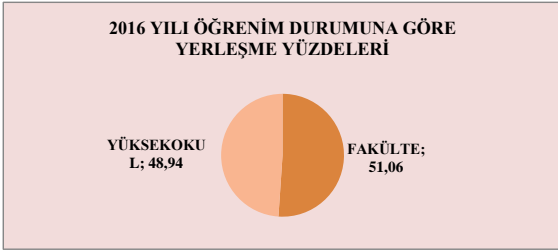

TRABZON MİLLİ EĞİTİM MÜDÜRLÜĞÜ ARGE BİRİMİ

DÜZKÖY İLÇESİ  
ÜNİVERSİTEYE YERLEŞEN ÖĞRENCİ BİLGİLERİ

YIL	Üniversiteye Yerleşen Öğrenci Sayısı
2014	24
2015	68
2016	47

**2016 YILI BÖLÜM / FAKÜLTE TÜRLERİNE GÖRE YERLEŞME BİLGİLERİ**

S.N	BÖLÜM / FAKÜLTE	YERLEŞEN ÖĞRENCİ SAYISI	YERLEŞEN ÖĞRENCİ YÜZDESİ
1	TIP FAKÜLTESİ		
2	DİŞ HEKİMLİĞİ		
3	ECZACILIK FAKÜLTESİ		
4	FEN EDEBİYAT FAKÜLTESİ	10	21,28
5	EĞİTİM FAKÜLTESİ	2	4,26
6	HUKUK FAKÜLTESİ		
7	İKTİSADİ VE İDARİ BİLİMLER FAKÜLTESİ	7	14,89
8	MÜHENDİSLİK VE MİMARLIK FAKÜLTESİ	2	4,26
9	SAĞLIK BİLİMLERİ FAKÜLTESİ		
10	İLAHİYAT FAKÜLTESİ		
11	AÇIKÖĞRETİM FAKÜLTESİ	1	2,13
12	YÜKSEKOKUL ve MESLEK YÜKSEKOKULLARI	23	48,94
13	SİYASAL BİLİMLER FAKÜLTESİ		
14	DİĞER	2	4,26