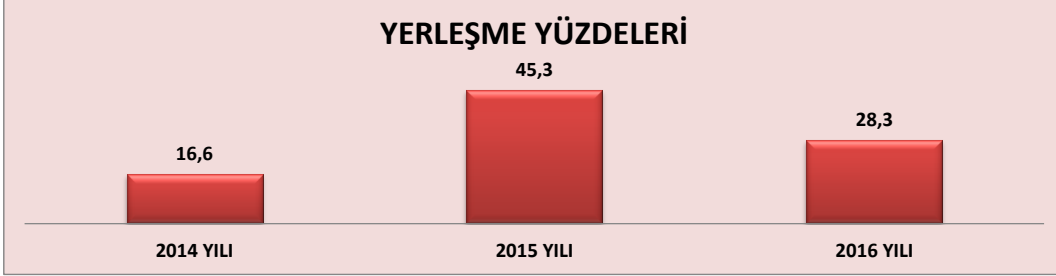

TRABZON MİLLİ EĞİTİM MÜDÜRLÜĞÜ ARGE BİRİMİ

DÜZKÖY İLÇESİ  
ÜNİVERSİTEYE YERLEŞEN ÖĞRENCİ BİLGİLERİ

YIL	Üniversiteye Yerleşen Öğrenci Sayısı
2014	24
2015	68
2016	47

**2016 YILI BÖLÜM / FAKÜLTE TÜRLERİNE GÖRE YERLEŞME BİLGİLERİ**

S.N	BÖLÜM / FAKÜLTE	YERLEŞEN ÖĞRENCİ SAYISI	YERLEŞEN ÖĞRENCİ YÜZDESİ
1	TIP FAKÜLTESİ		
2	DİŞ HEKİMLİĞİ		
3	ECZACILIK FAKÜLTESİ		
4	FEN EDEBİYAT FAKÜLTESİ	10	21,28
5	EĞİTİM FAKÜLTESİ	2	4,26
6	HUKUK FAKÜLTESİ		
7	İKTİSADİ VE İDARİ BİLİMLER FAKÜLTESİ	7	14,89
8	MÜHENDİSLİK VE MİMARLIK FAKÜLTESİ	2	4,26
9	SAĞLIK BİLİMLERİ FAKÜLTESİ		
10	İLAHİYAT FAKÜLTESİ		
11	AÇIKÖĞRETİM FAKÜLTESİ	1	2,13
12	YÜKSEKOKUL ve MESLEK YÜKSEKOKULLARI	23	48,94
13	SİYASAL BİLİMLER FAKÜLTESİ		
14	DİĞER	2	4,26