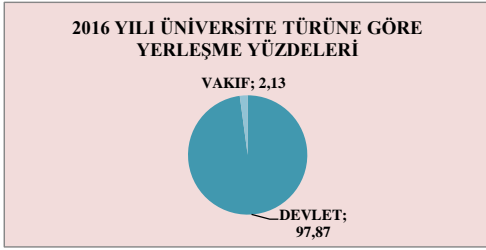

TRABZON MİLLİ EĞİTİM MÜDÜRLÜĞÜ ARGE BİRİMİ

DÜZKÖY İLÇESİ  
ÜNİVERSİTEYE YERLEŞEN ÖĞRENCİ BİLGİLERİ

YIL	Üniversiteye Yerleşen Öğrenci Sayısı
2014	24
2015	68
2016	47

**2016 YILI BÖLÜM / FAKÜLTE TÜRLERİNE GÖRE YERLEŞME BİLGİLERİ**

S.N	BÖLÜM / FAKÜLTE	YERLEŞEN ÖĞRENCİ SAYISI	YERLEŞEN ÖĞRENCİ YÜZDESİ
1	TIP FAKÜLTESİ		
2	DİŞ HEKİMLİĞİ		
3	ECZACILIK FAKÜLTESİ		
4	FEN EDEBİYAT FAKÜLTESİ	10	21,28
5	EĞİTİM FAKÜLTESİ	2	4,26
6	HUKUK FAKÜLTESİ		
7	İKTİSADİ VE İDARİ BİLİMLER FAKÜLTESİ	7	14,89
8	MÜHENDİSLİK VE MİMARLIK FAKÜLTESİ	2	4,26
9	SAĞLIK BİLİMLERİ FAKÜLTESİ		
10	İLAHİYAT FAKÜLTESİ		
11	AÇIKÖĞRETİM FAKÜLTESİ	1	2,13
12	YÜKSEKOKUL ve MESLEK YÜKSEKOKULLARI	23	48,94
13	SİYASAL BİLİMLER FAKÜLTESİ		
14	DİĞER	2	4,26