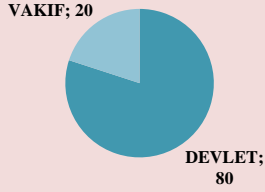

TRABZON MİLLİ EĞİTİM MÜDÜRLÜĞÜ ARGE BİRİMİ**HAYRAT İLÇESİ
ÜNİVERSİTEYE YERLEŞEN ÖĞRENCİ BİLGİLERİ**

YIL	Üniversiteye Yerleşen Öğrenci Sayısı
2014	25
2015	10
2016	15

YERLEŞME YÜZDELERİ**2016 YILI ÜNİVERSİTE TÜRÜNE GÖRE
YERLEŞME YÜZDELERİ****2016 YILI ÖĞRENİM DURUMUNA GÖRE
YERLEŞME YÜZDELERİ****2016 YILI BÖLÜM / FAKÜLTE TÜRLERİNE GÖRE YERLEŞME BİLGİLERİ**

S.N	BÖLÜM/ FAKÜLTE	YERLEŞEN ÖĞRENCİ SAYISI	YERLEŞEN ÖĞRENCİ YÜZDESİ
1	TIP FAKÜLTESİ		
2	DİŞ HEKİMLİĞİ		
3	ECZACILIK FAKÜLTESİ		
4	FEN EDEBİYAT FAKÜLTESİ	1	6,67
5	EĞİTİM FAKÜLTESİ	2	13,33
6	HUKUK FAKÜLTESİ		
7	İKTİSADİ VE İDARİ BİLİMLER FAKÜLTESİ		
8	MÜHENDİSLİK VE MİMARLIK FAKÜLTESİ		
9	SAĞLIK BİLİMLERİ FAKÜLTESİ		
10	İLAHİYAT FAKÜLTESİ		
11	AÇIKÖĞRETİM FAKÜLTESİ	3	20,00
12	YÜKSEKÖKUL ve MESLEK YÜKSEKÖKULLARI	7	46,67
13	SİYASAL BİLİMLER FAKÜLTESİ		