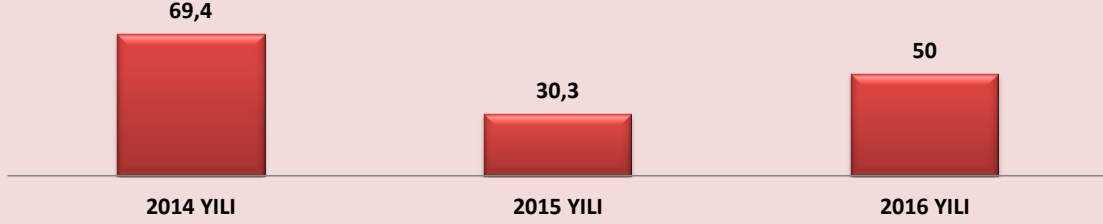

TRABZON MİLLİ EĞİTİM MÜDÜRLÜĞÜ ARGE BİRİMİ**HAYRAT İLÇESİ
ÜNİVERSİTEYE YERLEŞEN ÖĞRENCİ BİLGİLERİ**

YIL	Üniversiteye Yerleşen Öğrenci Sayısı
2014	25
2015	10
2016	15

YERLEŞME YÜZDELERİ**2016 YILI ÜNİVERSİTE TÜRÜNE GÖRE
YERLEŞME YÜZDELERİ****2016 YILI ÖĞRENİM DURUMUNA GÖRE
YERLEŞME YÜZDELERİ****2016 YILI BÖLÜM / FAKÜLTE TÜRLERİNE GÖRE YERLEŞME BİLGİLERİ**