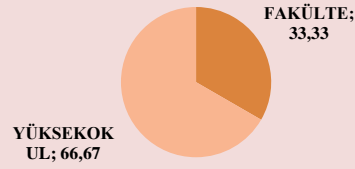

TRABZON MİLLİ EĞİTİM MÜDÜRLÜĞÜ ARGE BİRİMİ**HAYRAT İLÇESİ
ÜNİVERSİTEYE YERLEŞEN ÖĞRENCİ BİLGİLERİ**

YIL	Üniversiteye Yerleşen Öğrenci Sayısı
2014	25
2015	10
2016	15

YERLEŞME YÜZDELERİ**2016 YILI ÜNİVERSİTE TÜRÜNE GÖRE
YERLEŞME YÜZDELERİ****2016 YILI ÖĞRENİM DURUMUNA GÖRE
YERLEŞME YÜZDELERİ****2016 YILI BÖLÜM / FAKÜLTE TÜRLERİNE GÖRE YERLEŞME BİLGİLERİ**

S.N	BÖLÜM/ FAKÜLTE	YERLEŞEN ÖĞRENCİ SAYISI	YERLEŞEN ÖĞRENCİ YÜZDESİ
1	TIP FAKÜLTESİ		
2	DİŞ HEKİMLİĞİ		
3	ECZACILIK FAKÜLTESİ		
4	FEN EDEBİYAT FAKÜLTESİ	1	6,67
5	EĞİTİM FAKÜLTESİ	2	13,33
6	HUKUK FAKÜLTESİ		
7	İKTİSADİ VE İDARİ BİLİMLER FAKÜLTESİ		
8	MÜHENDİSLİK VE MİMARLIK FAKÜLTESİ		
9	SAĞLIK BİLİMLERİ FAKÜLTESİ		
10	İLAHİYAT FAKÜLTESİ		
11	AÇIKÖĞRETİM FAKÜLTESİ	3	20,00
12	YÜKSEKÖKUL ve MESLEK YÜKSEKÖKULLARI	7	46,67
13	SİYASAL BİLİMLER FAKÜLTESİ		