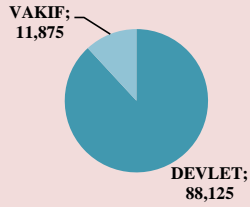

TRABZON MİLLİ EĞİTİM MÜDÜRLÜĞÜ ARGE BİRİMİ

MAÇKA İLÇESİ
ÜNİVERSİTEYE YERLEŞEN ÖĞRENCİ BİLGİLERİ

| YIL | Üniversiteye Yerleşen Öğrenci Sayısı |
|------|--------------------------------------|
| 2014 | 106 |
| 2015 | 124 |
| 2016 | 160 |

YERLEŞME YÜZDELERİ

2016YILI ÜNİVERSİTE TÜRÜNE GÖRE YERLEŞME YÜZDELERİ

2016 YILI ÖĞRENİM DURUMUNA GÖRE YERLEŞME YÜZDELERİ

2016 YILI BÖLÜM / FAKÜLTE TÜRLERİNE GÖRE YERLEŞME BİLGİLERİ

| S.N | BÖLÜM/ FAKÜLTE | YERLEŞEN ÖĞRENCİ SAYISI | YERLEŞEN ÖĞRENCİ YÜZDESİ |
|-----|---|-------------------------|--------------------------|
| 1 | TIP FAKÜLTESİ | | |
| 2 | DİŞ HEKİMLİĞİ | | |
| 3 | ECZACILIK FAKÜLTESİ | | |
| 4 | FEN EDEBİYAT FAKÜLTESİ | 21 | 13,13 |
| 5 | EĞİTİM FAKÜLTESİ | 6 | 3,75 |
| 6 | HUKUK FAKÜLTESİ | | |
| 7 | İKTİSADİ VE İDARİ BİLİMLER FAKÜLTESİ | 16 | 10,00 |
| 8 | MÜHENDİSLİK VE MİMARLIK FAKÜLTESİ | 6 | 3,75 |
| 9 | SAĞLIK BİLİMLERİ FAKÜLTESİ | 1 | 0,63 |
| 10 | İLAHİYAT FAKÜLTESİ | 3 | 1,88 |
| 11 | AÇIKÖĞRETİM FAKÜLTESİ | 15 | 9,38 |
| 12 | YÜKSEKÖĞRETİM ve MESLEK YÜKSEKÖĞRETİM KURUMLARI | 85 | 53,13 |
| 13 | SIYASAL BİLİMLER FAKÜLTESİ | | |