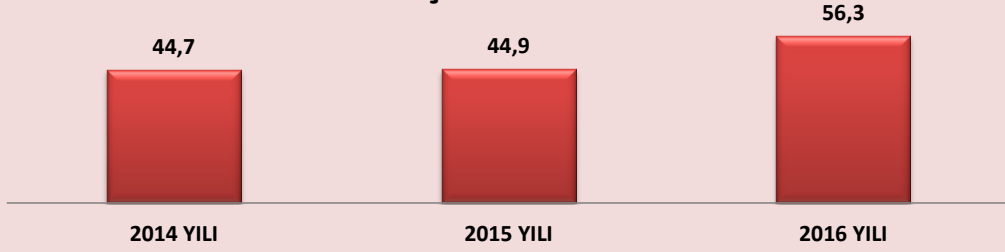

TRABZON MİLLİ EĞİTİM MÜDÜRLÜĞÜ ARGE BİRİMİ

MAÇKA İLÇESİ
ÜNİVERSİTEYE YERLEŞEN ÖĞRENCİ BİLGİLERİ

YIL	Üniversiteye Yerleşen Öğrenci Sayısı
2014	106
2015	124
2016	160

YERLEŞME YÜZDELERİ

2016YILI ÜNİVERSİTE TÜRÜNE GÖRE YERLEŞME YÜZDELERİ

2016 YILI ÖĞRENİM DURUMUNA GÖRE YERLEŞME YÜZDELERİ

2016 YILI BÖLÜM / FAKÜLTE TÜRLERİNE GÖRE YERLEŞME BİLGİLERİ

S.N	BÖLÜM/ FAKÜLTE	YERLEŞEN ÖĞRENCİ SAYISI	YERLEŞEN ÖĞRENCİ YÜZDESİ
1	TIP FAKÜLTESİ		
2	DİŞ HEKİMLİĞİ		
3	ECZACILIK FAKÜLTESİ		
4	FEN EDEBİYAT FAKÜLTESİ	21	13,13
5	EĞİTİM FAKÜLTESİ	6	3,75
6	HUKUK FAKÜLTESİ		
7	İKTİSADİ VE İDARİ BİLİMLER FAKÜLTESİ	16	10,00
8	MÜHENDİSLİK VE MİMARLIK FAKÜLTESİ	6	3,75
9	SAĞLIK BİLİMLERİ FAKÜLTESİ	1	0,63
10	İLAHİYAT FAKÜLTESİ	3	1,88
11	AÇIKÖĞRETİM FAKÜLTESİ	15	9,38
12	YÜKSEKÖĞRETİM ve MESLEK YÜKSEKÖĞRETİM KURUMLARI	85	53,13
13	SIYASAL BİLİMLER FAKÜLTESİ