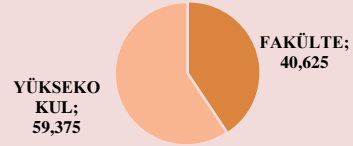

TRABZON MİLLİ EĞİTİM MÜDÜRLÜĞÜ ARGE BİRİMİ

MAÇKA İLÇESİ
ÜNİVERSİTEYE YERLEŞEN ÖĞRENCİ BİLGİLERİ

| YIL | Üniversiteye Yerleşen Öğrenci Sayısı |
|------|--------------------------------------|
| 2014 | 106 |
| 2015 | 124 |
| 2016 | 160 |

YERLEŞME YÜZDELERİ

2016YILI ÜNİVERSİTE TÜRÜNE GÖRE YERLEŞME YÜZDELERİ

2016 YILI ÖĞRENİM DURUMUNA GÖRE YERLEŞME YÜZDELERİ

2016 YILI BÖLÜM / FAKÜLTE TÜRLERİNE GÖRE YERLEŞME BİLGİLERİ

| S.N | BÖLÜM/ FAKÜLTE | YERLEŞEN ÖĞRENCİ SAYISI | YERLEŞEN ÖĞRENCİ YÜZDESİ |
|-----|---|-------------------------|--------------------------|
| 1 | TIP FAKÜLTESİ | | |
| 2 | DİŞ HEKİMLİĞİ | | |
| 3 | ECZACILIK FAKÜLTESİ | | |
| 4 | FEN EDEBİYAT FAKÜLTESİ | 21 | 13,13 |
| 5 | EĞİTİM FAKÜLTESİ | 6 | 3,75 |
| 6 | HUKUK FAKÜLTESİ | | |
| 7 | İKTİSADİ VE İDARİ BİLİMLER FAKÜLTESİ | 16 | 10,00 |
| 8 | MÜHENDİSLİK VE MİMARLIK FAKÜLTESİ | 6 | 3,75 |
| 9 | SAĞLIK BİLİMLERİ FAKÜLTESİ | 1 | 0,63 |
| 10 | İLAHİYAT FAKÜLTESİ | 3 | 1,88 |
| 11 | AÇIKÖĞRETİM FAKÜLTESİ | 15 | 9,38 |
| 12 | YÜKSEKÖĞRETİM ve MESLEK YÜKSEKÖĞRETİM KURUMLARI | 85 | 53,13 |
| 13 | SIYASAL BİLİMLER FAKÜLTESİ | | |