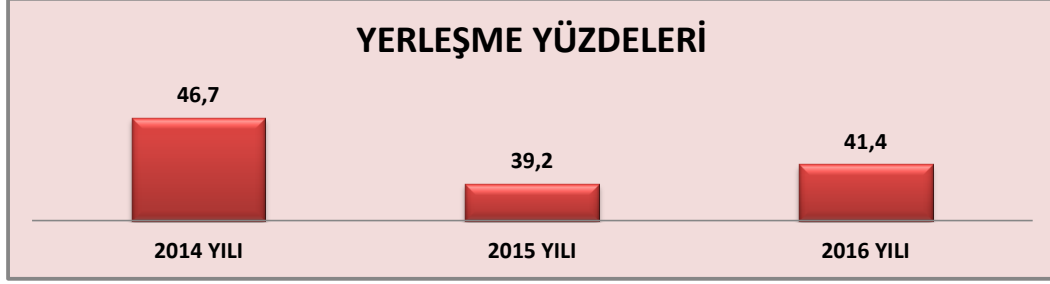

TRABZON MİLLİ EĞİTİM MÜDÜRLÜĞÜ ARGE BİRİMİ**VAKFIKEBİR İLÇESİ
ÜNİVERSİTEYE YERLEŞEN ÖĞRENCİ BİLGİLERİ**

YIL	Üniversiteye Yerleşen Öğrenci Sayısı
2014	182
2015	147
2016	132

**2016 YILI BÖLÜM / FAKÜLTE TÜRLERİNE GÖRE YERLEŞME BİLGİLERİ**

S.N	BÖLÜM/ FAKÜLTE	YERLEŞEN ÖĞRENCİ SAYISI	YERLEŞEN ÖĞRENCİ YÜZDESİ
1	TIP FAKÜLTESİ		
2	DİŞ HEKİMLİĞİ		
3	ECZACILIK FAKÜLTESİ		
4	FEN EDEBİYAT FAKÜLTESİ	23	17,42
5	EĞİTİM FAKÜLTESİ	8	6,06
6	HUKUK FAKÜLTESİ		
7	İKTİSADİ VE İDARİ BİLİMLER FAKÜLTESİ	13	9,85
8	MÜHENDİSLİK VE MİMARLIK FAKÜLTESİ	4	3,03
9	SAĞLIK BİLİMLERİ FAKÜLTESİ	4	3,03
10	İLAHİYAT FAKÜLTESİ	9	6,82
11	AÇIKÖĞRETİM FAKÜLTESİ	7	5,30
12	YÜKSEKOKUL ve MESLEK YÜKSEKOKULLARI	62	46,97
13	SİYASAL BİLİMLER FAKÜLTESİ	1	0,76