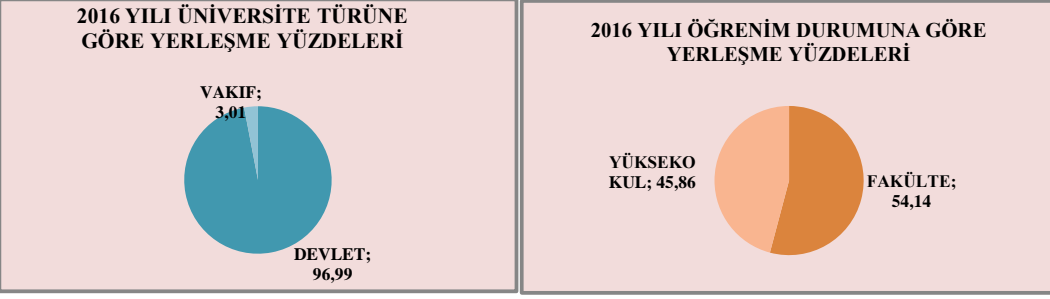

TRABZON MİLLİ EĞİTİM MÜDÜRLÜĞÜ ARGE BİRİMİ**VAKFIKEBİR İLÇESİ
ÜNİVERSİTEYE YERLEŞEN ÖĞRENCİ BİLGİLERİ**

YIL	Üniversiteye Yerleşen Öğrenci Sayısı
2014	182
2015	147
2016	132

**2016 YILI BÖLÜM / FAKÜLTE TÜRLERİNE GÖRE YERLEŞME BİLGİLERİ**

S.N	BÖLÜM/ FAKÜLTE	YERLEŞEN ÖĞRENCİ SAYISI	YERLEŞEN ÖĞRENCİ YÜZDESİ
1	TIP FAKÜLTESİ		
2	DİŞ HEKİMLİĞİ		
3	ECZACILIK FAKÜLTESİ		
4	FEN EDEBİYAT FAKÜLTESİ	23	17,42
5	EĞİTİM FAKÜLTESİ	8	6,06
6	HUKUK FAKÜLTESİ		
7	İKTİSADİ VE İDARİ BİLİMLER FAKÜLTESİ	13	9,85
8	MÜHENDİSLİK VE MİMARLIK FAKÜLTESİ	4	3,03
9	SAĞLIK BİLİMLERİ FAKÜLTESİ	4	3,03
10	İLAHİYAT FAKÜLTESİ	9	6,82
11	AÇIKÖĞRETİM FAKÜLTESİ	7	5,30
12	YÜKSEKOKUL ve MESLEK YÜKSEKOKULLARI	62	46,97
13	SİYASAL BİLİMLER FAKÜLTESİ	1	0,76