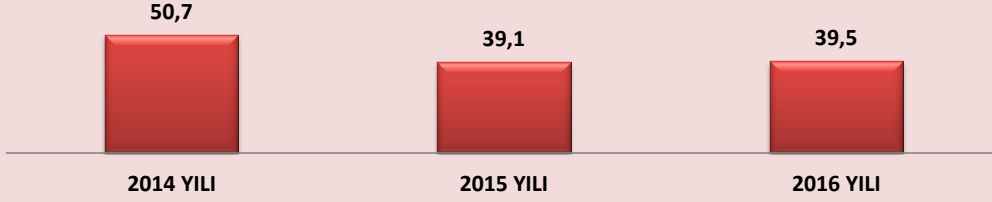

**TRABZON MİLLİ EĞİTİM MÜDÜRLÜĞÜ ARGE BİRİMİ****YOMRA İLÇESİ  
ÜNİVERSİTEYE YERLEŞEN ÖĞRENCİ BİLGİLERİ**

YIL	Üniversiteye Yerleşen Öğrenci Sayısı
2014	191
2015	104
2016	145

**YERLEŞME YÜZDELERİ****2016 YILI ÜNİVERSİTE TÜRÜNE  
GÖRE YERLEŞME YÜZDELERİ****2016 YILI ÖĞRENİM DURUMUNA GÖRE  
YERLEŞME YÜZDELERİ****2016 YILI BÖLÜM / FAKÜLTE TÜRLERİNE GÖRE YERLEŞME BİLGİLERİ**