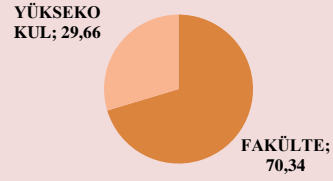

**TRABZON MİLLİ EĞİTİM MÜDÜRLÜĞÜ ARGE BİRİMİ****YOMRA İLÇESİ  
ÜNİVERSİTEYE YERLEŞEN ÖĞRENCİ BİLGİLERİ**

YIL	Üniversiteye Yerleşen Öğrenci Sayısı
2014	191
2015	104
2016	145

**YERLEŞME YÜZDELERİ****2016 YILI ÜNİVERSİTE TÜRÜNE  
GÖRE YERLEŞME YÜZDELERİ****2016 YILI ÖĞRENİM DURUMUNA GÖRE  
YERLEŞME YÜZDELERİ****2016 YILI BÖLÜM / FAKÜLTE TÜRLERİNE GÖRE YERLEŞME BİLGİLERİ**

S.N	BÖLÜM/ FAKÜLTE	YERLEŞEN ÖĞRENCİ SAYISI	YERLEŞEN ÖĞRENCİ YÜZDESİ
1	TIP FAKÜLTESİ	24	16,55
2	DİŞ HEKİMLİĞİ	2	1,38
3	ECZACILIK FAKÜLTESİ	2	1,38
4	FEN EDEBİYAT FAKÜLTESİ	12	8,28
5	EĞİTİM FAKÜLTESİ	6	4,14
6	HUKUK FAKÜLTESİ	2	1,38
7	İKTİSADİ VE İDARİ BİLİMLER FAKÜLTESİ	8	5,52
8	MÜHENDİSLİK VE MİMARLIK FAKÜLTESİ	27	18,62
9	SAĞLIK BİLİMLERİ FAKÜLTESİ	9	6,21
10	İLAHİYAT FAKÜLTESİ		
11	AÇIKÖĞRETİM FAKÜLTESİ	2	1,38
12	YÜKSEKÖKUL ve MESLEK YÜKSEKOKULLARI	45	31,03
13	SİYASAL BİLİMLER FAKÜLTESİ		