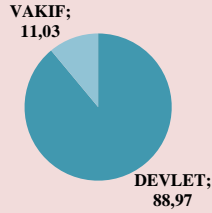

**TRABZON MİLLİ EĞİTİM MÜDÜRLÜĞÜ ARGE BİRİMİ****YOMRA İLÇESİ  
ÜNİVERSİTEYE YERLEŞEN ÖĞRENCİ BİLGİLERİ**

YIL	Üniversiteye Yerleşen Öğrenci Sayısı
2014	191
2015	104
2016	145

**YERLEŞME YÜZDELERİ****2016 YILI ÜNİVERSİTE TÜRÜNE  
GÖRE YERLEŞME YÜZDELERİ****2016 YILI ÖĞRENİM DURUMUNA GÖRE  
YERLEŞME YÜZDELERİ****2016 YILI BÖLÜM / FAKÜLTE TÜRLERİNE GÖRE YERLEŞME BİLGİLERİ**

S.N	BÖLÜM/ FAKÜLTE	YERLEŞEN ÖĞRENCİ SAYISI	YERLEŞEN ÖĞRENCİ YÜZDESİ
1	TIP FAKÜLTESİ	24	16,55
2	DİŞ HEKİMLİĞİ	2	1,38
3	ECZACILIK FAKÜLTESİ	2	1,38
4	FEN EDEBİYAT FAKÜLTESİ	12	8,28
5	EĞİTİM FAKÜLTESİ	6	4,14
6	HUKUK FAKÜLTESİ	2	1,38
7	İKTİSADİ VE İDARİ BİLİMLER FAKÜLTESİ	8	5,52
8	MÜHENDİSLİK VE MİMARLIK FAKÜLTESİ	27	18,62
9	SAĞLIK BİLİMLERİ FAKÜLTESİ	9	6,21
10	İLAHİYAT FAKÜLTESİ		
11	AÇIKÖĞRETİM FAKÜLTESİ	2	1,38
12	YÜKSEKÖKUL ve MESLEK YÜKSEKOKULLARI	45	31,03
13	SİYASAL BİLİMLER FAKÜLTESİ		