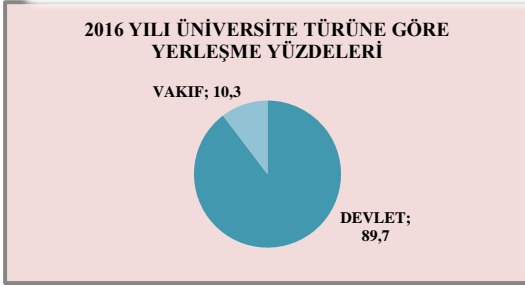

TRABZON MİLLİ EĞİTİM MÜDÜRLÜĞÜ ARGE BİRİMİ

ŞALPAZARI İLÇESİ  
ÜNİVERSİTEYE YERLEŞEN ÖĞRENCİ BİLGİLERİ

YIL	Üniversiteye Yerleşen Öğrenci Sayısı
2014	35
2015	52
2016	58

**2015 YILI BÖLÜM / FAKÜLTE TÜRLERİNE GÖRE YERLEŞME BİLGİLERİ**

S.N	BÖLÜM/ FAKÜLTE	YERLEŞEN ÖĞRENCİ SAYISI	YERLEŞEN ÖĞRENCİ YÜZDESİ
1	TIP FAKÜLTESİ		
2	DİŞ HEKİMLİĞİ		
3	ECZACILIK FAKÜLTESİ		
4	FEN EDEBİYAT FAKÜLTESİ	4	6,90
5	EĞİTİM FAKÜLTESİ	1	1,72
6	HUKUK FAKÜLTESİ		
7	İKTİSADİ VE İDARİ BİLİMLER FAKÜLTESİ	2	3,45
8	MÜHENDİSLİK VE MİMARLIK FAKÜLTESİ	2	3,45
9	SAĞLIK BİLİMLERİ FAKÜLTESİ		
10	İLAHİYAT FAKÜLTESİ	3	5,17
11	AÇIKÖĞRETİM FAKÜLTESİ	1	1,72
12	YÜKSEKOKUL ve MESLEK YÜKSEKOKULLARI	41	70,69
13	ŞİYASAL BİLİMLER FAKÜLTESİ		
14	DİĞER	4	6,90