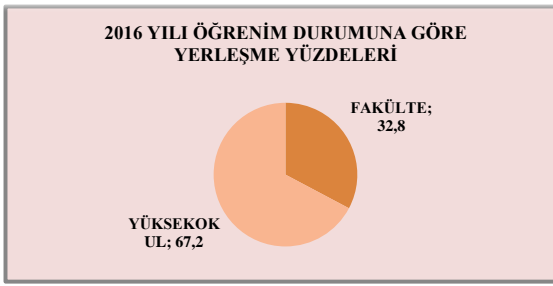

TRABZON MİLLİ EĞİTİM MÜDÜRLÜĞÜ ARGE BİRİMİ

ŞALPAZARI İLÇESİ  
ÜNİVERSİTEYE YERLEŞEN ÖĞRENCİ BİLGİLERİ

YIL	Üniversiteye Yerleşen Öğrenci Sayısı
2014	35
2015	52
2016	58

**2015 YILI BÖLÜM / FAKÜLTE TÜRLERİNE GÖRE YERLEŞME BİLGİLERİ**

S.N	BÖLÜM/ FAKÜLTE	YERLEŞEN ÖĞRENCİ SAYISI	YERLEŞEN ÖĞRENCİ YÜZDESİ
1	TIP FAKÜLTESİ		
2	DİŞ HEKİMLİĞİ		
3	ECZACILIK FAKÜLTESİ		
4	FEN EDEBİYAT FAKÜLTESİ	4	6,90
5	EĞİTİM FAKÜLTESİ	1	1,72
6	HUKUK FAKÜLTESİ		
7	İKTİSADİ VE İDARİ BİLİMLER FAKÜLTESİ	2	3,45
8	MÜHENDİSLİK VE MİMARLIK FAKÜLTESİ	2	3,45
9	SAĞLIK BİLİMLERİ FAKÜLTESİ		
10	İLAHİYAT FAKÜLTESİ	3	5,17
11	AÇIKÖĞRETİM FAKÜLTESİ	1	1,72
12	YÜKSEKOKUL ve MESLEK YÜKSEKOKULLARI	41	70,69
13	ŞİYASAL BİLİMLER FAKÜLTESİ		
14	DİĞER	4	6,90