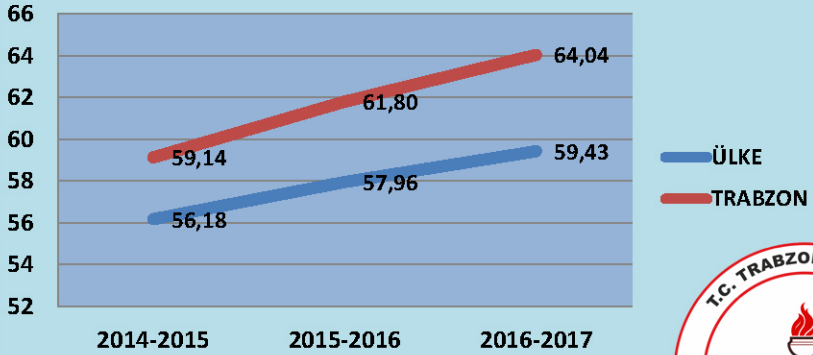

## TEOG 1 TRABZON TÜRKİYE GRAFIĞI